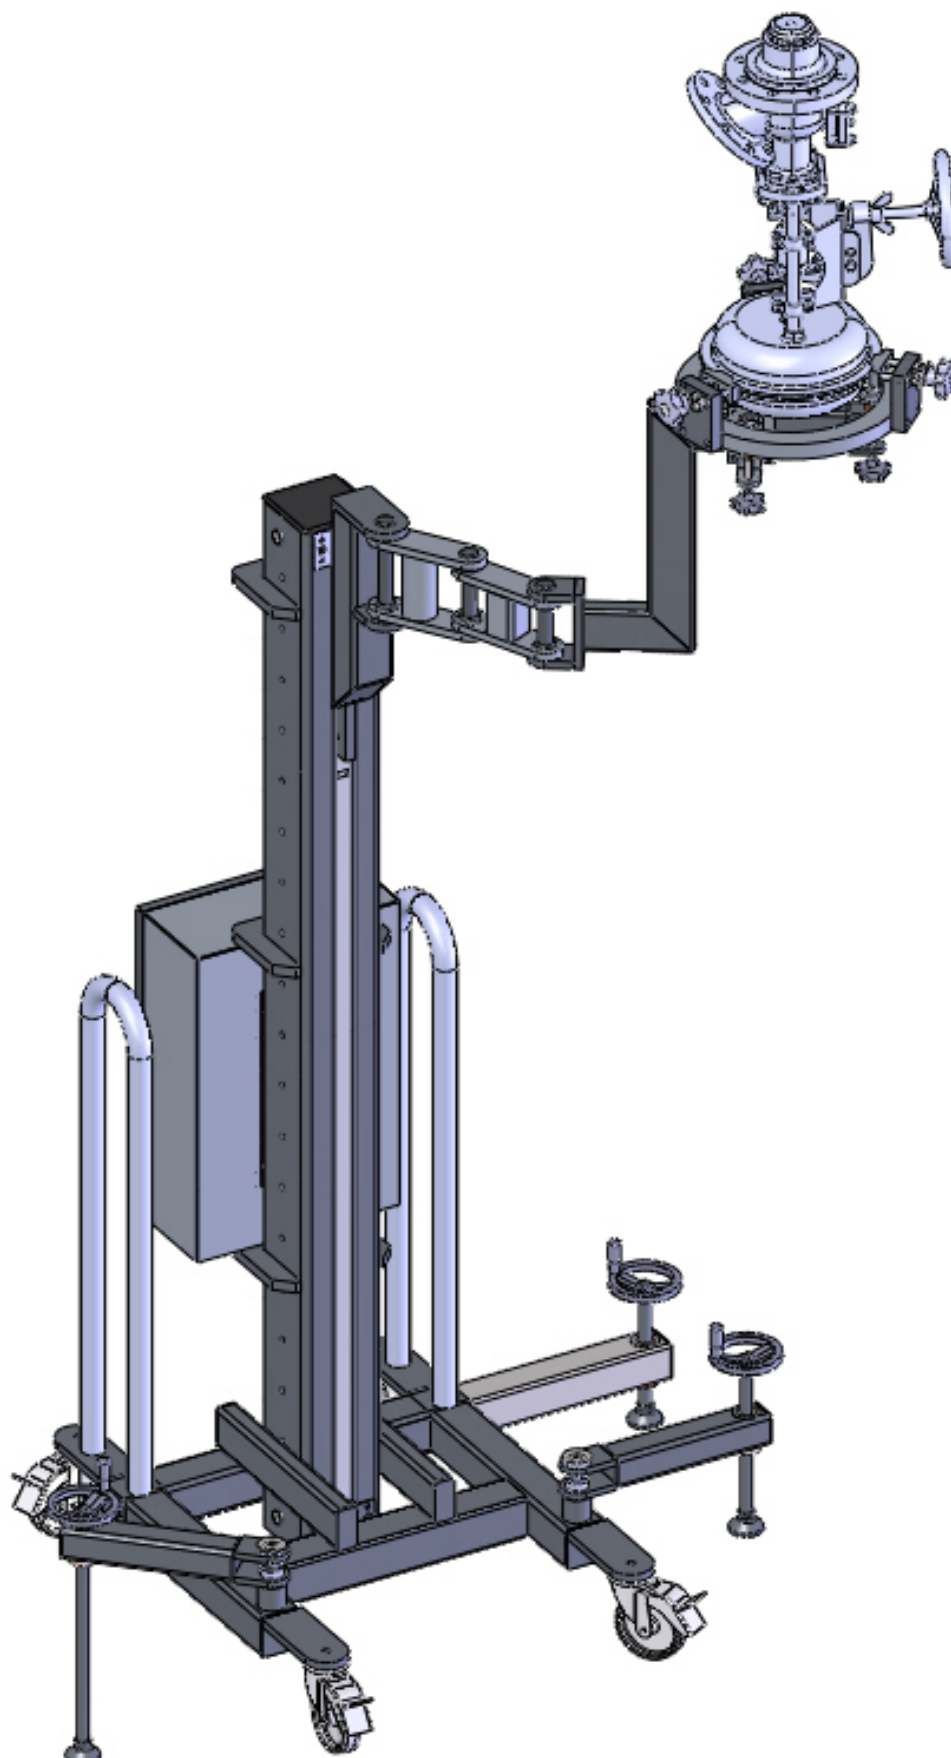

Mobile lifting device to fit and remove emptying valves of chemical reactors (Adjustable on all axes)

- Engineering im Anlagen- **CH-4431 Bennwil**
und Maschinenbau Fon +41-(0)61-956 91 91
- Explosionsentkopplung Fax +41-(0)61-956 91 90
- Feststoffzerkleinerung info@rubitec.ch
- Hub- /Kippgeräte www.rubitec.ch