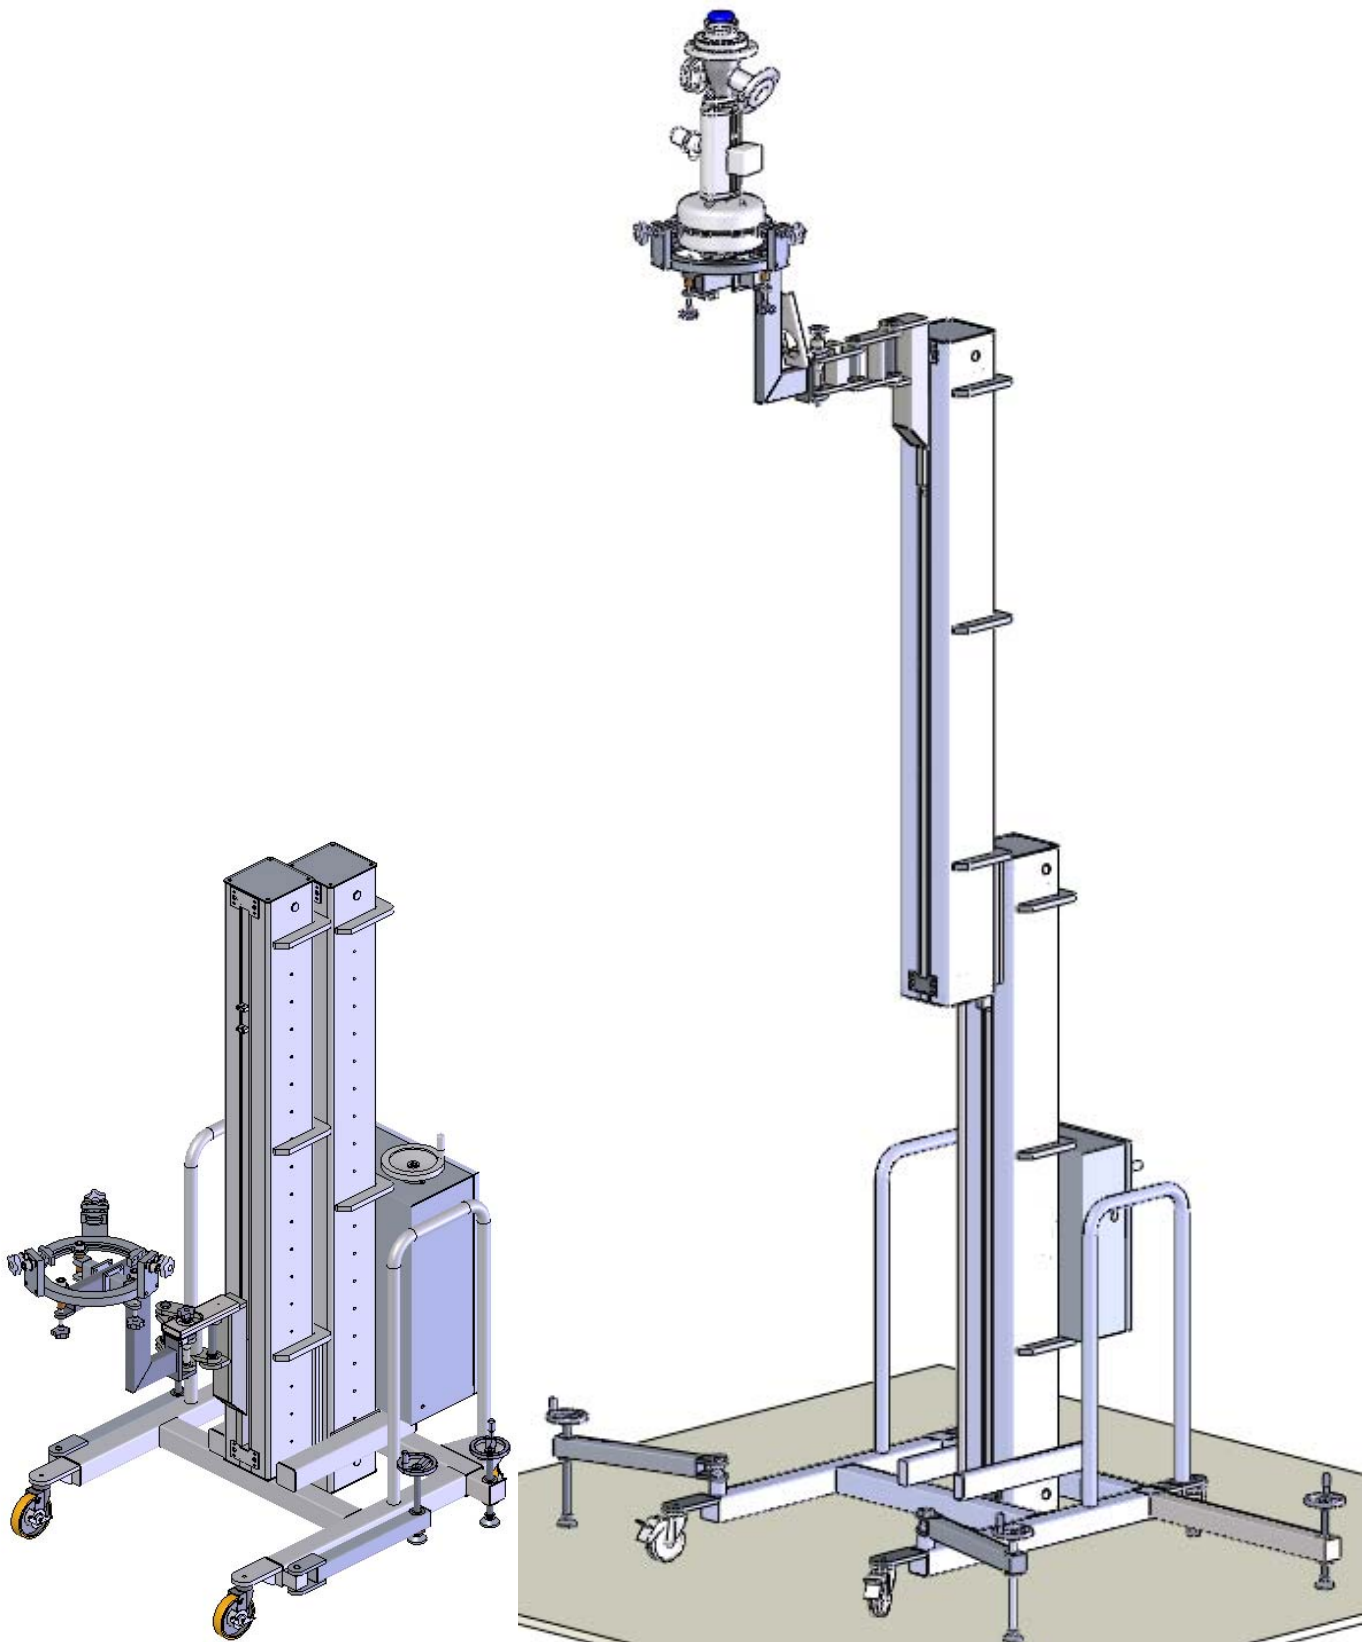

- Engineering im Anlagen- **CH-4431 Bennwil**
  und Maschinenbau Fon +41-(0)61-956 91 91
- Explosionsentkopplung Fax +41-(0)61-956 91 90
- Feststoffzerkleinerung info@rubitec.ch
- Hub- /Kippgeräte www.rubitec.ch