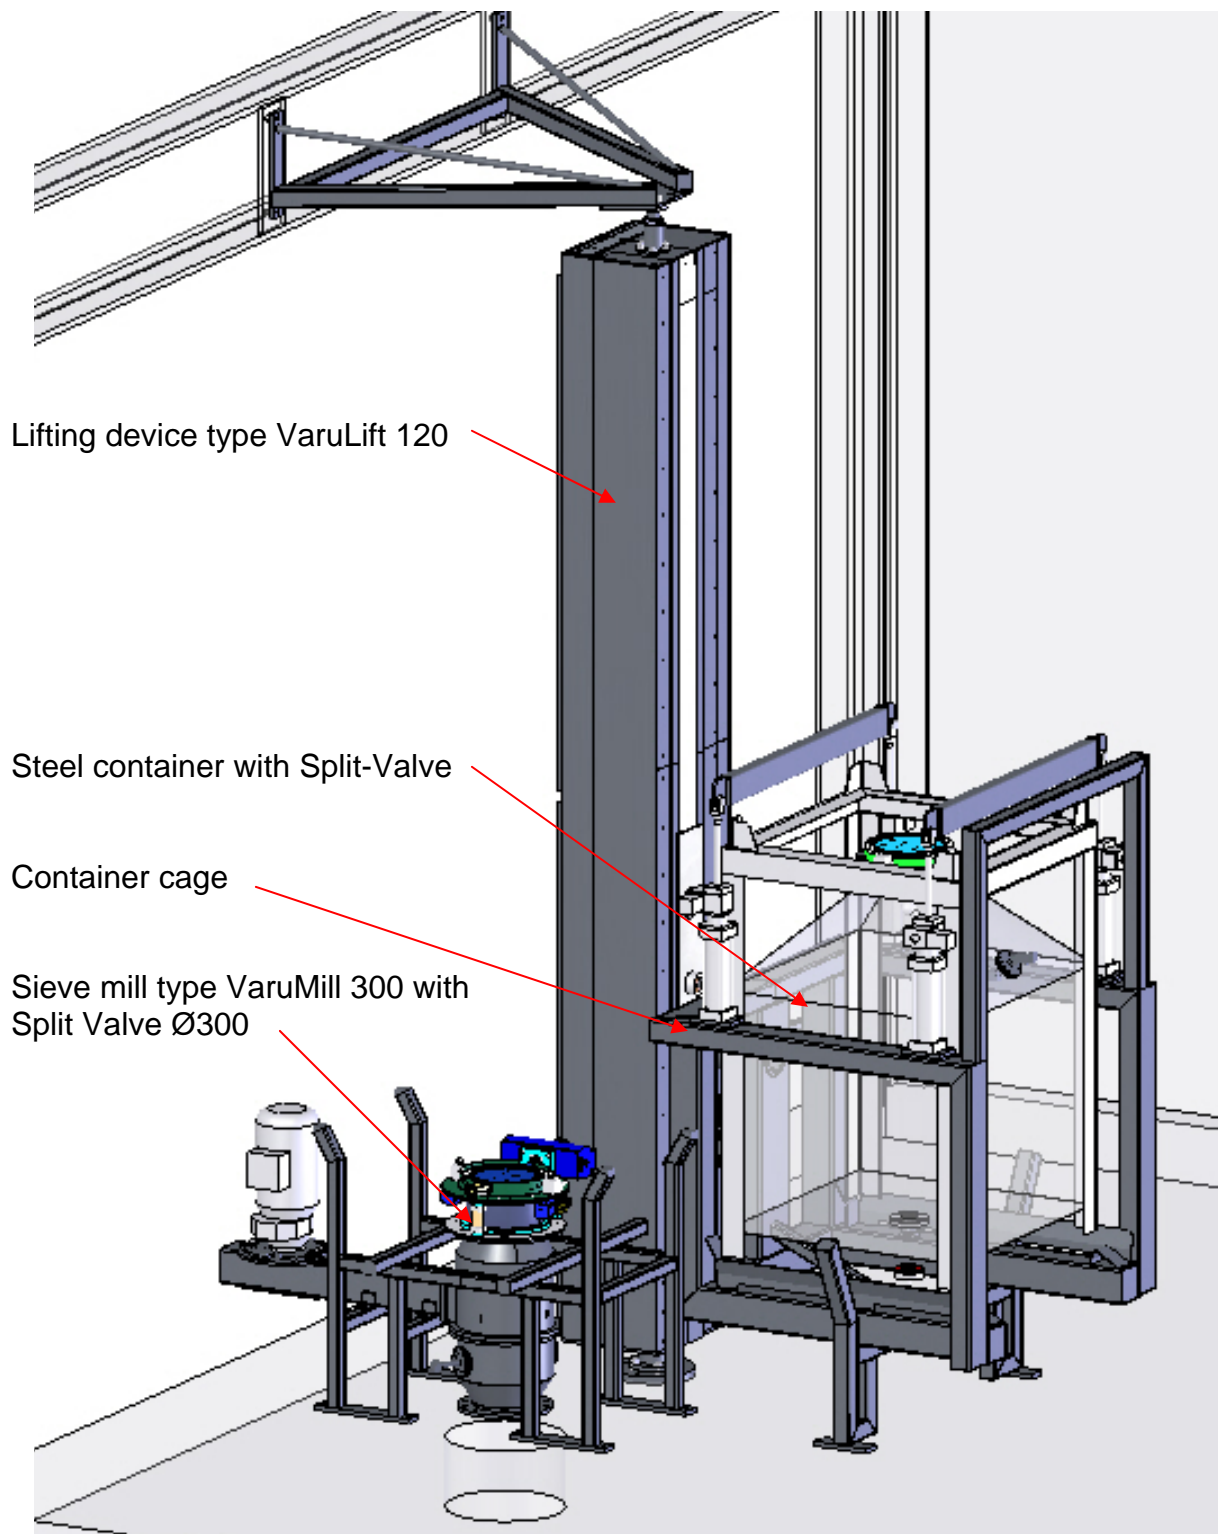

## Load container to lifting device

- Engineering im Anlagen- und Maschinenbau
  - Explosionsentkopplung
  - Feststoffzerkleinerung
  - Hub- /Kippgeräte
- CH-4431 Bennwil**  
Fon +41-(0)61-956 91 91  
Fax +41-(0)61-956 91 90  
info@rubitec.ch  
www.rubitec.ch

# Docking inverted container to VaruMill

- Engineering im Anlagen- und Maschinenbau
  - Explosionsentkopplung
  - Feststoffzerkleinerung
  - Hub- /Kippgeräte
- CH-4431 Bennwil**  
Fon +41-(0)61-956 91 91  
Fax +41-(0)61-956 91 90  
info@rubitec.ch  
www.rubitec.ch