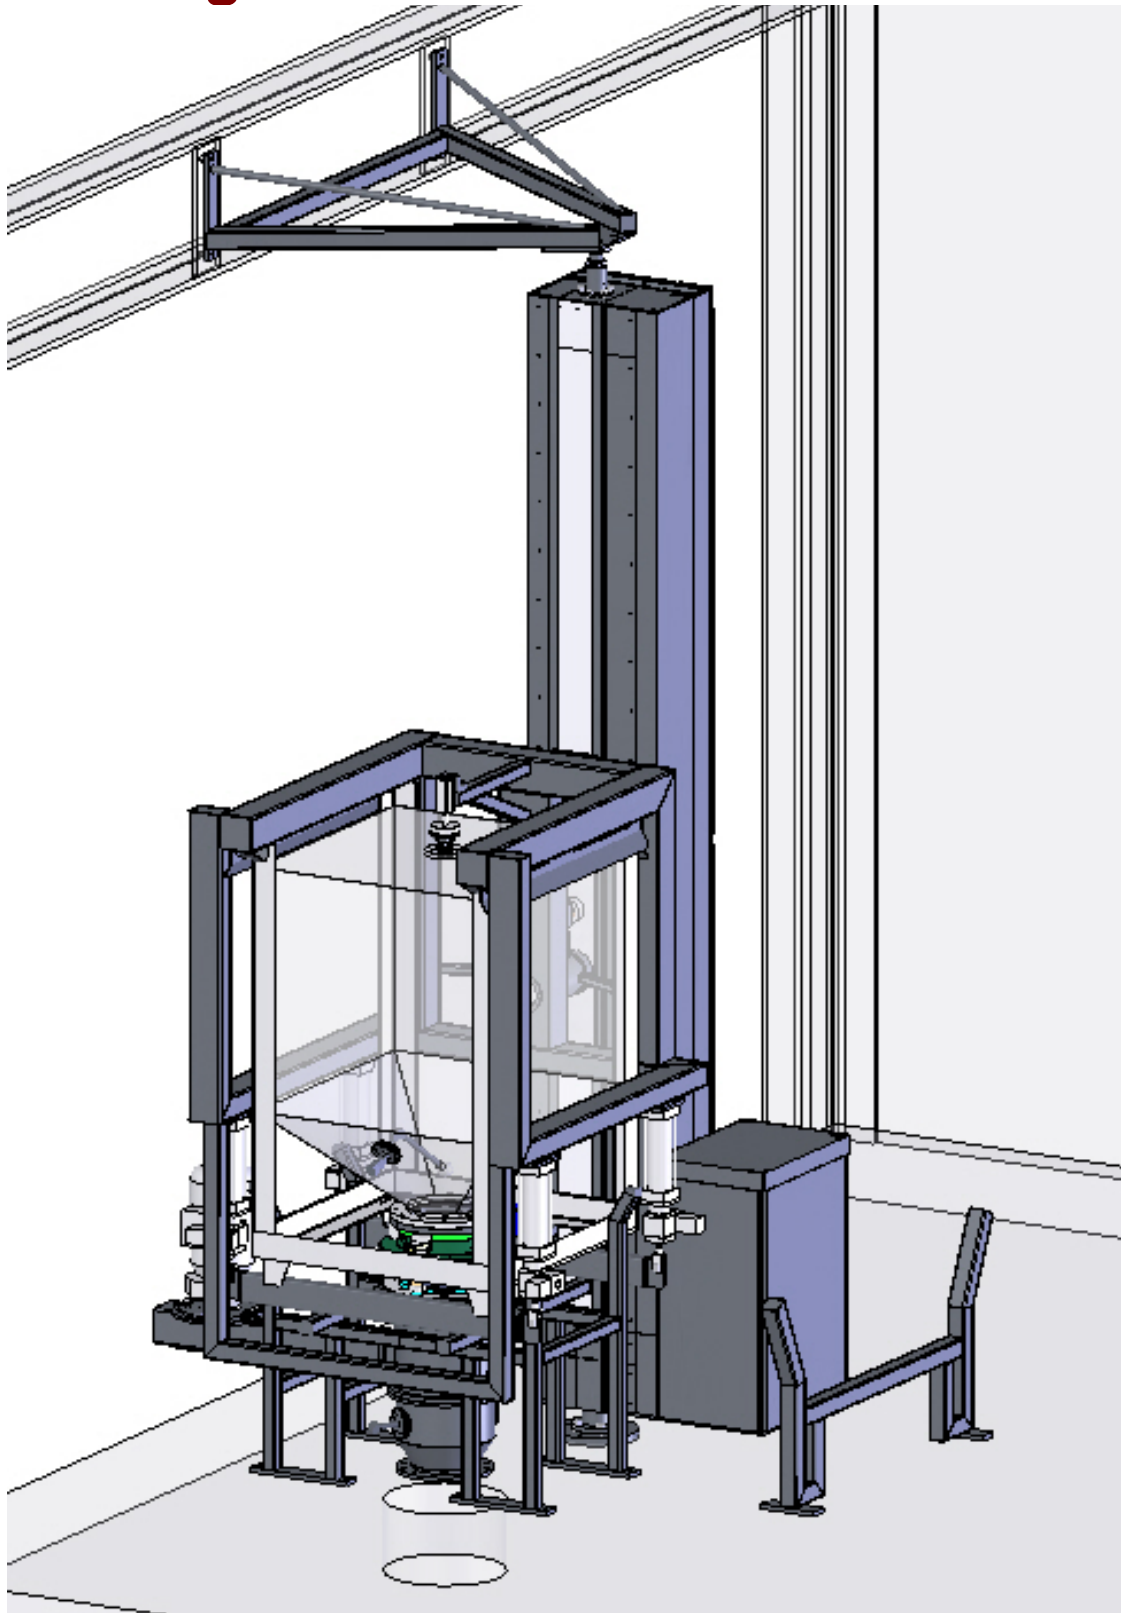

Docking inverted container to VaruMill

1. Engineering im Anlagen- und Maschinenbau
   - Explosionsentkopplung
   - Feststoffzerkleinerung
   - Hub- /Kippgeräte
2. **CH-4431 Bennwil**
   Fon +41-(0)61-956 91 91
   Fax +41-(0)61-956 91 90
   info@rubitec.ch
   www.rubitec.ch

rubitec ag