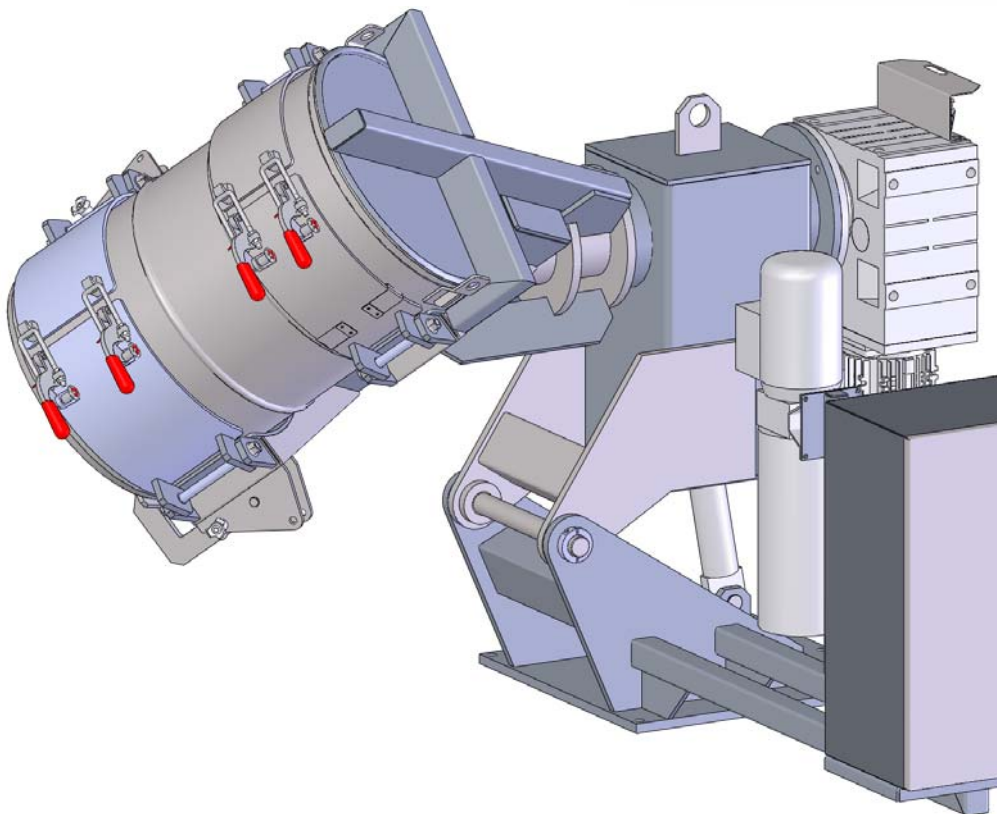

DrumBlender for Metall Powder

Drum weight up to 1200kg!
Loading drum

- drum size 100-400lt
- PLC control

Blending

- Engineering im Anlagen- und Maschinenbau
 - Explosionsentkopplung
 - Feststoffzerkleinerung
 - Hub- /Kippgeräte
- CH-4431 Bennwil**
Fon +41-(0)61-956 91 91
Fax +41-(0)61-956 91 90
info@rubitec.ch
www.rubitec.ch