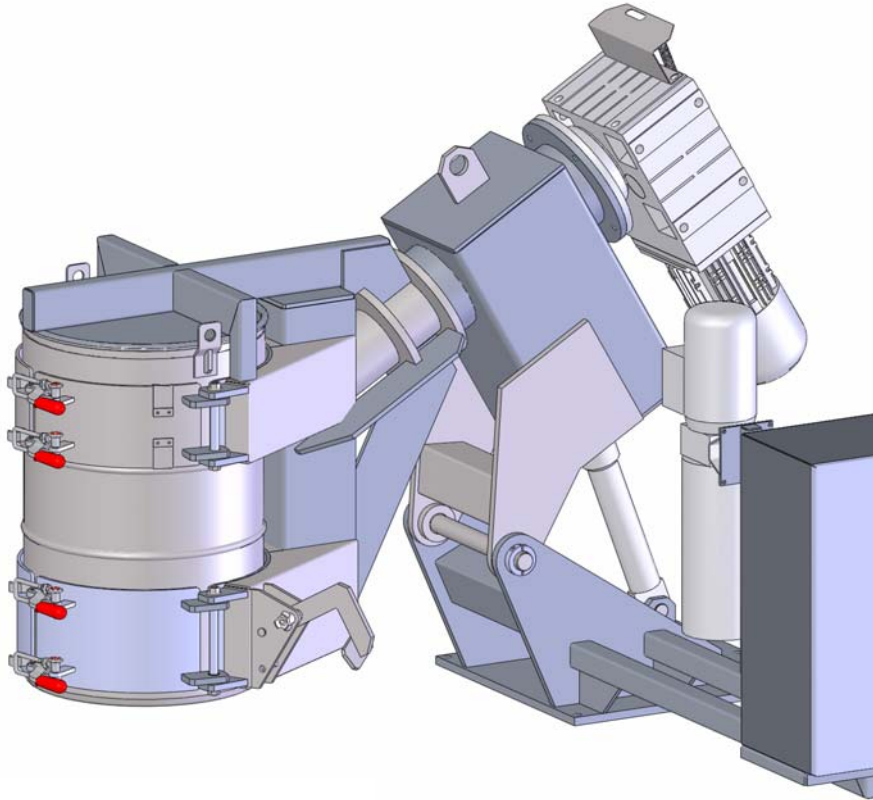

DrumBlender for Metall Powder

Drum weight up to 1200kg!
Loading drum

- drum size 100-400lt
- PLC control

Blending

- Engineering im Anlagen- und Maschinenbau
 - Explosionsentkopplung
 - Feststoffzerkleinerung
 - Hub- /Kippgeräte
- CH-4431 Bennwil**
Fon +41-(0)61-956 91 91
Fax +41-(0)61-956 91 90
info@rubitec.ch
www.rubitec.ch